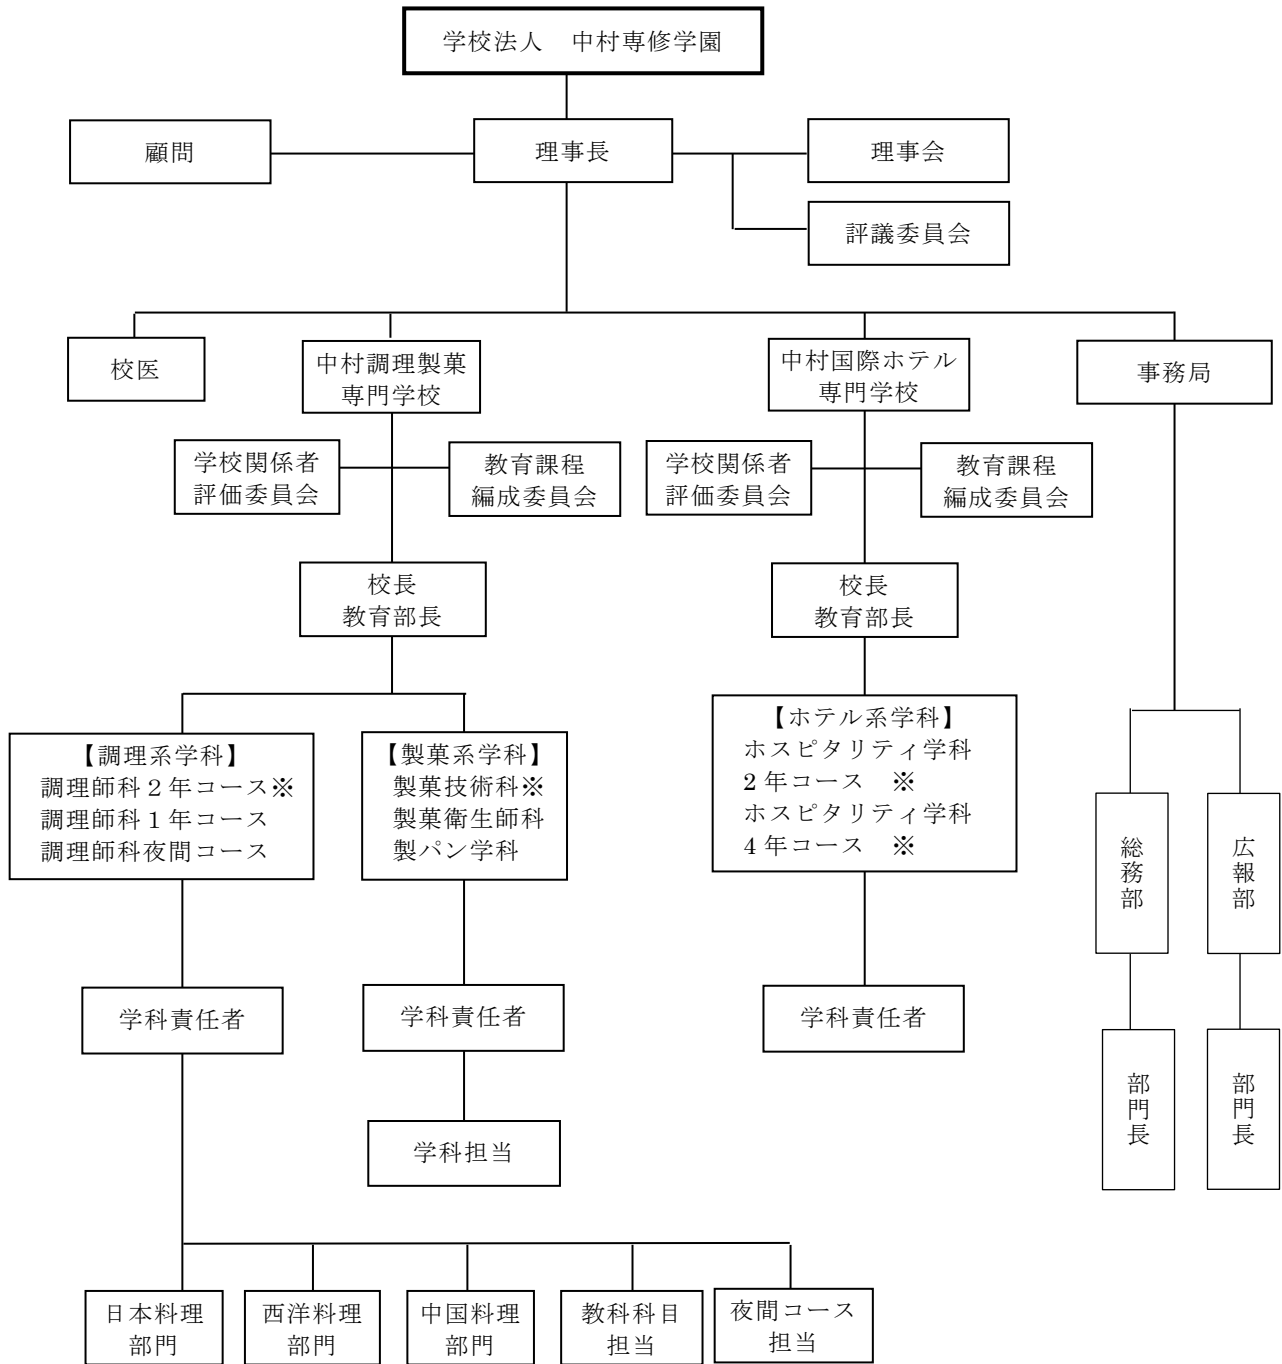

3. 教職員

● 令和6年度教職員数

【中村国際ホテル専門学校教職員数】

	校長	教頭	教員	助手	事務職員	校医	計
専任	1		5	1	2		9
兼任			25			1	26
計	1		30	1	2	1	35

● 教職員の組織

【学校法人中村専修学園 組織図】

※印：職業実践専門課程