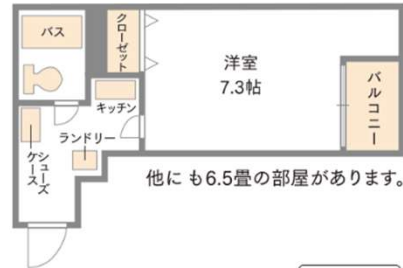

# シティパレス21

平尾駅前 ROYAL STAGE

男子 女子

福岡市中央区平尾1-11-5

学校まで徒歩2分!! 家電付学生  
マンションで充実した学生生活を!

[最寄駅] 西鉄天神大牟田線「薬院駅」より徒歩約7分、  
「平尾駅」より徒歩約8分

[所要時間] 徒歩約2分(学校→学生マンション)

## ■ 見取り図 (7.3帖)

個室設備

全体設備

家賃

[月額]  
[固定費]

[居室料] **33,000円 ~ 37,500円**  
+ 共益費 5,000円 (半年払い・年払いもできます)

※門限なし・宿泊制限なし