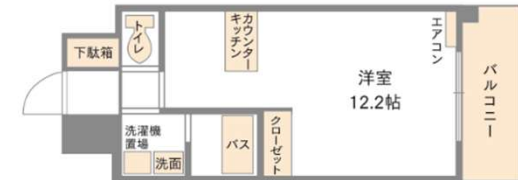

# エクセラン平尾

男子 女子

福岡市南区大楠2-21-7

ナカムラ生多数入居中!  
安心&自由な学生マンション!

[最寄駅] 西鉄天神大牟田線「平尾駅」より徒歩約2分

[所要時間] 徒歩約8分、自転車約3分(学校→学生マンション)

## ■ 見取り図 (12.2帖)

他にも、1DK(8.2帖+4.0帖)、1K(8.0帖)があります。

個室設備

全体設備

家賃

[月額]  
[固定費]

[居室料] **41,500円 ~ 49,500円**  
+ 共益費 5,500円 (半年払い・年払いもできます)

お問合せ